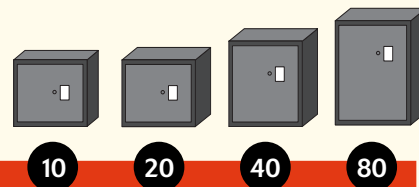

Design et ergonomie

- Poignée de forme elliptique pour plus de confort testée sur 100 000 manœuvres.
- Forme arrondie de la porte et des pivots.
- Facile d'installation, livré avec un système de fixation.
- Peinture bicolore en option (rouge Bergerac).

Caractéristiques techniques

Modèles		10	20	40	80
Dimensions externes (mm)					
Hauteur		360	360	500	630
Largeur		455	455	455	555
Profondeur sur caisse coffres à fixer		275	355	435	465
	(+2 mm serrure électronique / +9 mm poignée)				
Profondeur sur caisse coffres à emmurer		234	314	394	-
Profondeur (porte ouverte à 90°)		685	765	845	975
Dimensions intérieures (mm)					
Hauteur (passage libre)		260	260	400	530
Largeur		360	360	360	460
Passage libre largeur (porte ouverte à 90°)		272	272	272	372
Profondeur sur caisse		140	220	300	330
Volumes intérieurs (litres)		13	21	43	80
Poids (kg)	à emmurer	27	32	45	-
	à fixer	96	115	170	243
Serrures					
M3b	Serrure mécanique à clé	x	x	x	x
M3b+3t	Serrure mécanique à clé + combinaison 3 tubes compteurs	x	x	x	x
Win'Xn	Serrure électronique à combinaison	x	x	x	x
Options					
Coupe-feu 30 minutes papier		x	x	x	x
Bicolore : porte rouge Bergerac RAL 3007 et corps anthracite RAL 7021		x	x	x	x
Alarme : contact alarme ouverture porte		x	x	x	x
Fente tirelire non A2P en façade avec système anti-pêche (25x220 mm centrée)		-	-	x	x
Aménagements et capacités maximales d'un même type par coffre					
Tablette		2	2	5	7
Tablette avec cache secrète		-	-	-	4
Bac coulissant		-	-	-	4
Armoire intérieure (avec clé)		-	-	-	3
Tablette coulissante avec plumier		-	-	-	4
Cadre coulissant pour dossiers suspendus, livré avec 25 dossiers		-	-	-	1

Fichet Sécurité
Physique

Fichet-Bauche
for a safer world

15/17, avenue Morane Saulnier - BP 11
78141 Vélizy-Villacoublay Cedex - France

N°Azur 0 810 000 800
PRIX D'UN APPEL LOCAL

www.fichet-bauche.com